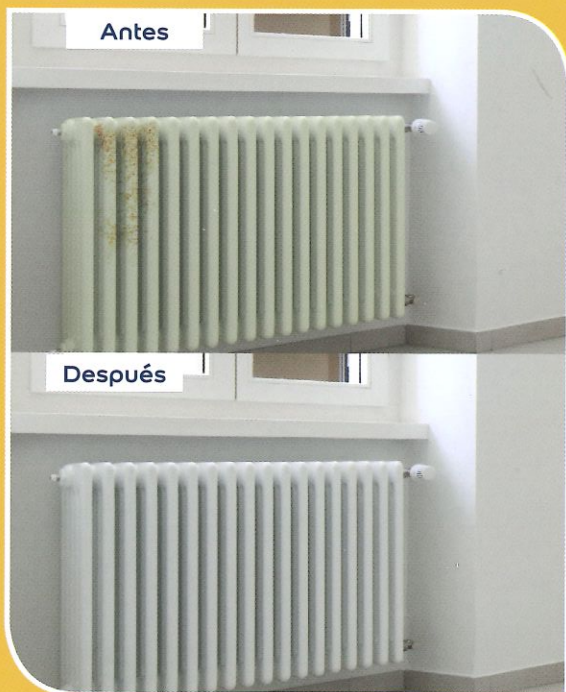

# pintura RADIADORES

- ✓ No amarillea
- ✓ Fácil aplicación
- ✓ Secado rápido
- ✓ Sin olor

Blanco Permanente

# laca PUERTAS

- ✓ Liso perfecto
- ✓ No gotea
- ✓ No amarillea
- ✓ Sin olor

Blanco Permanente

Blanco Roto